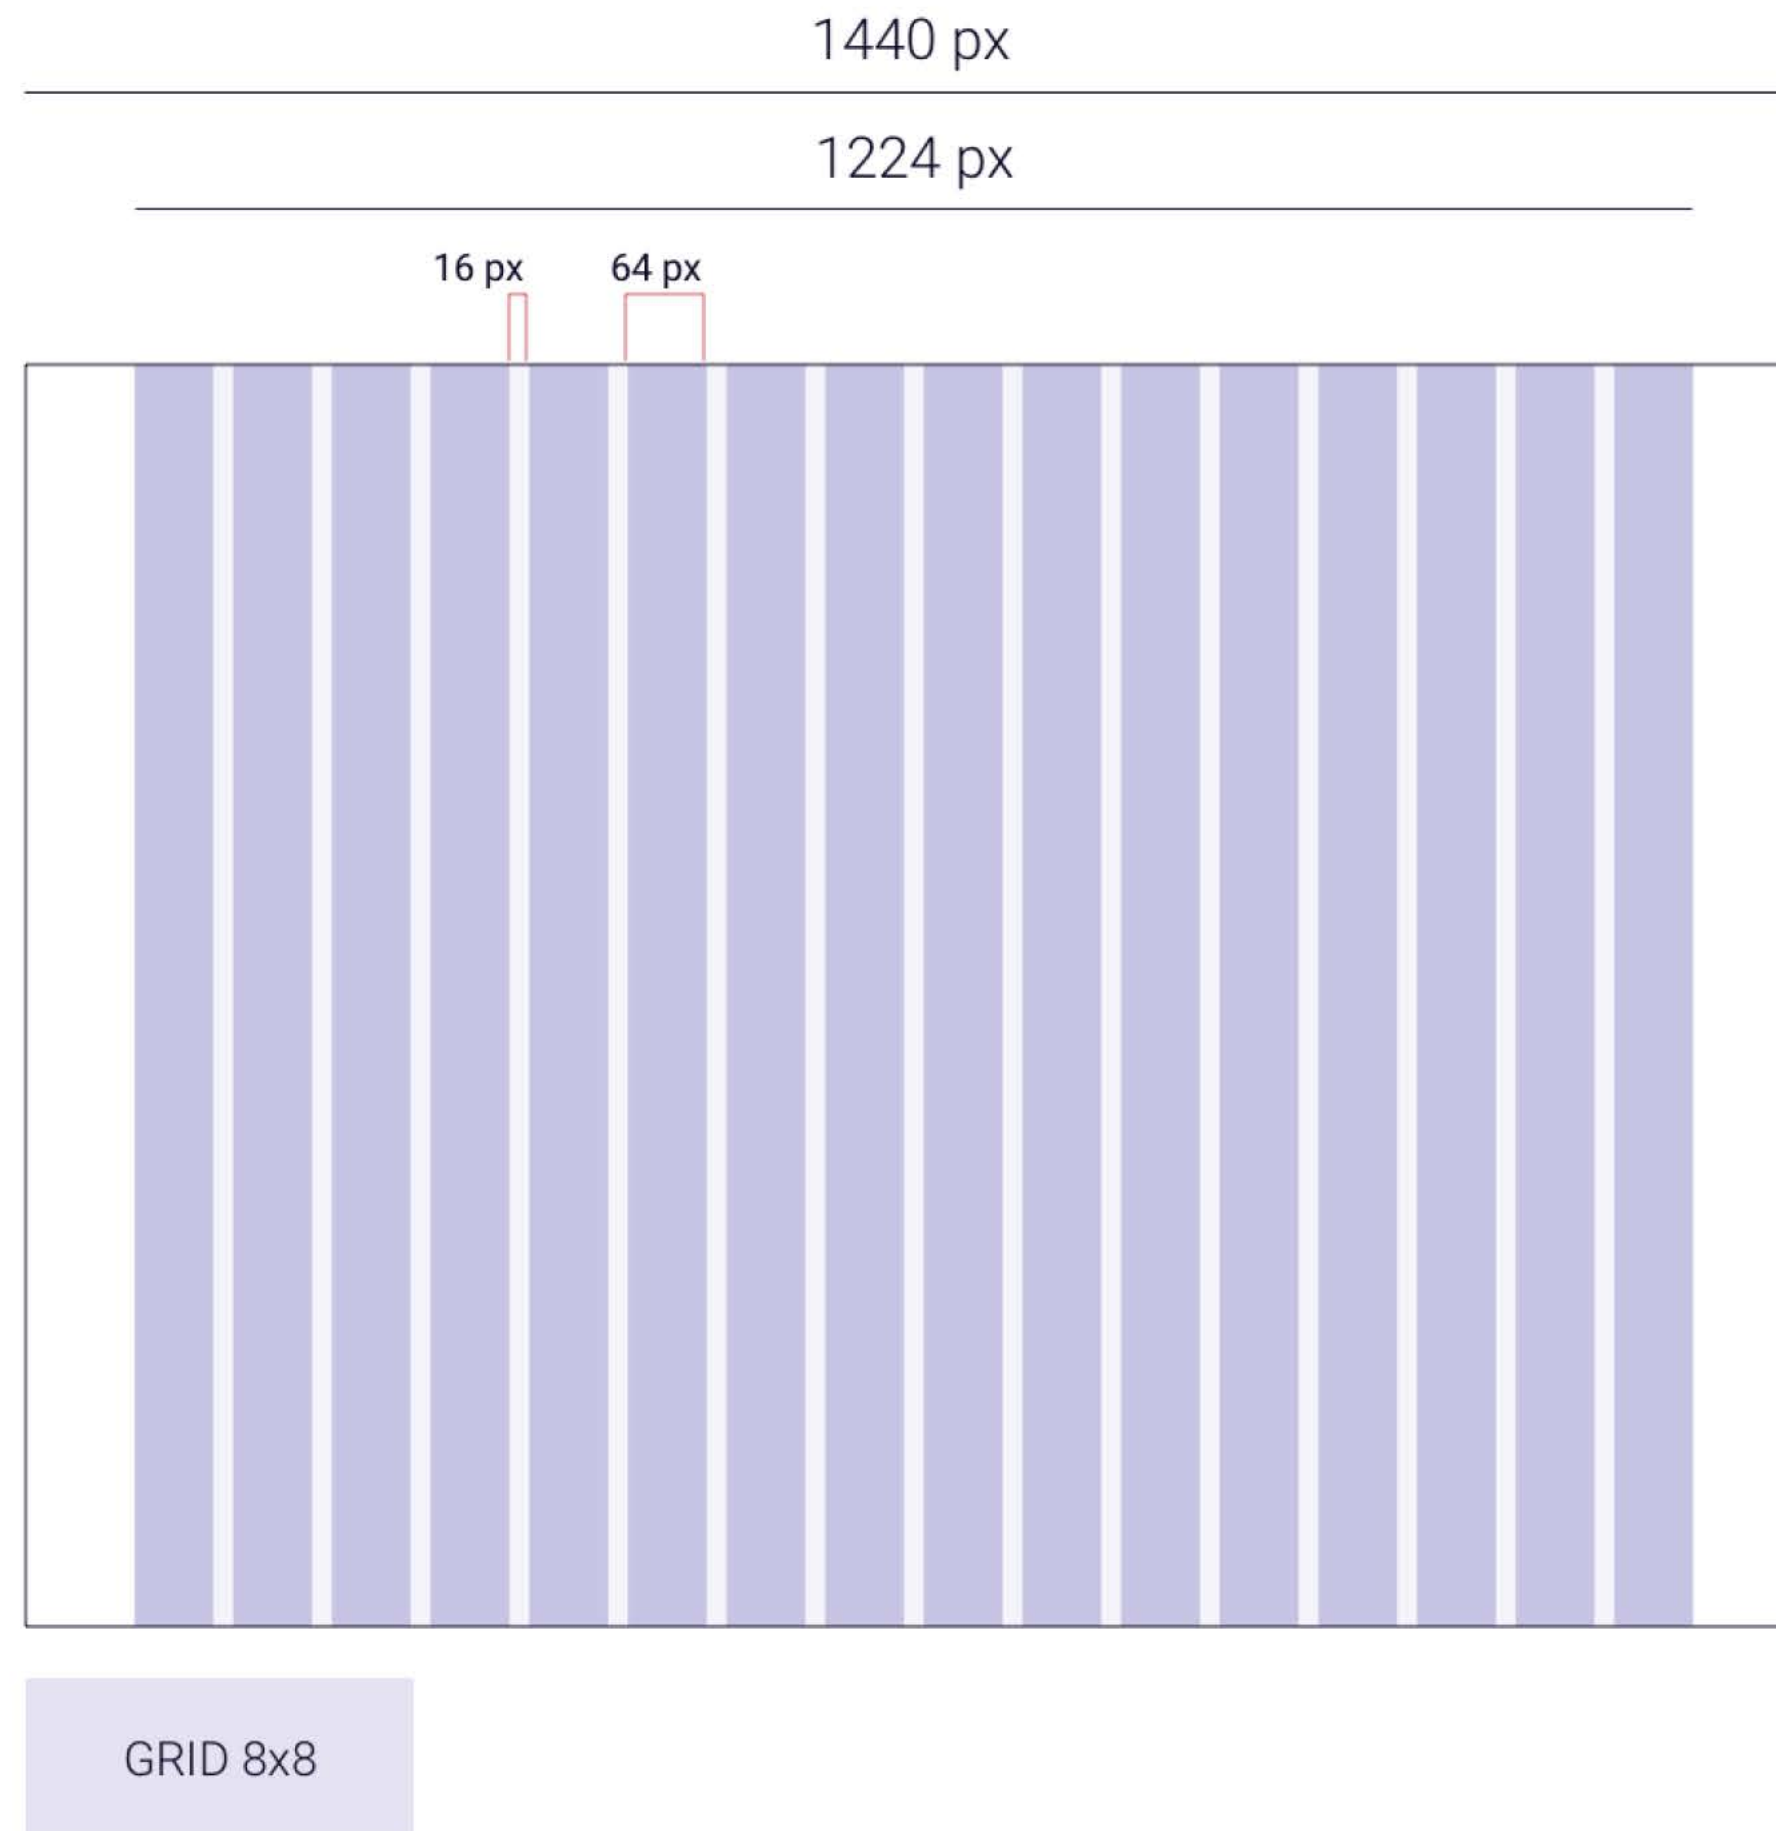

Alineación

Pantalla es de 1440 px bajo una retícula de 1296 px formada por 16 columnas de 64 px con un espaciado de 16 px.

Hemos utilizado **'base 8'** para nuestro diseño.