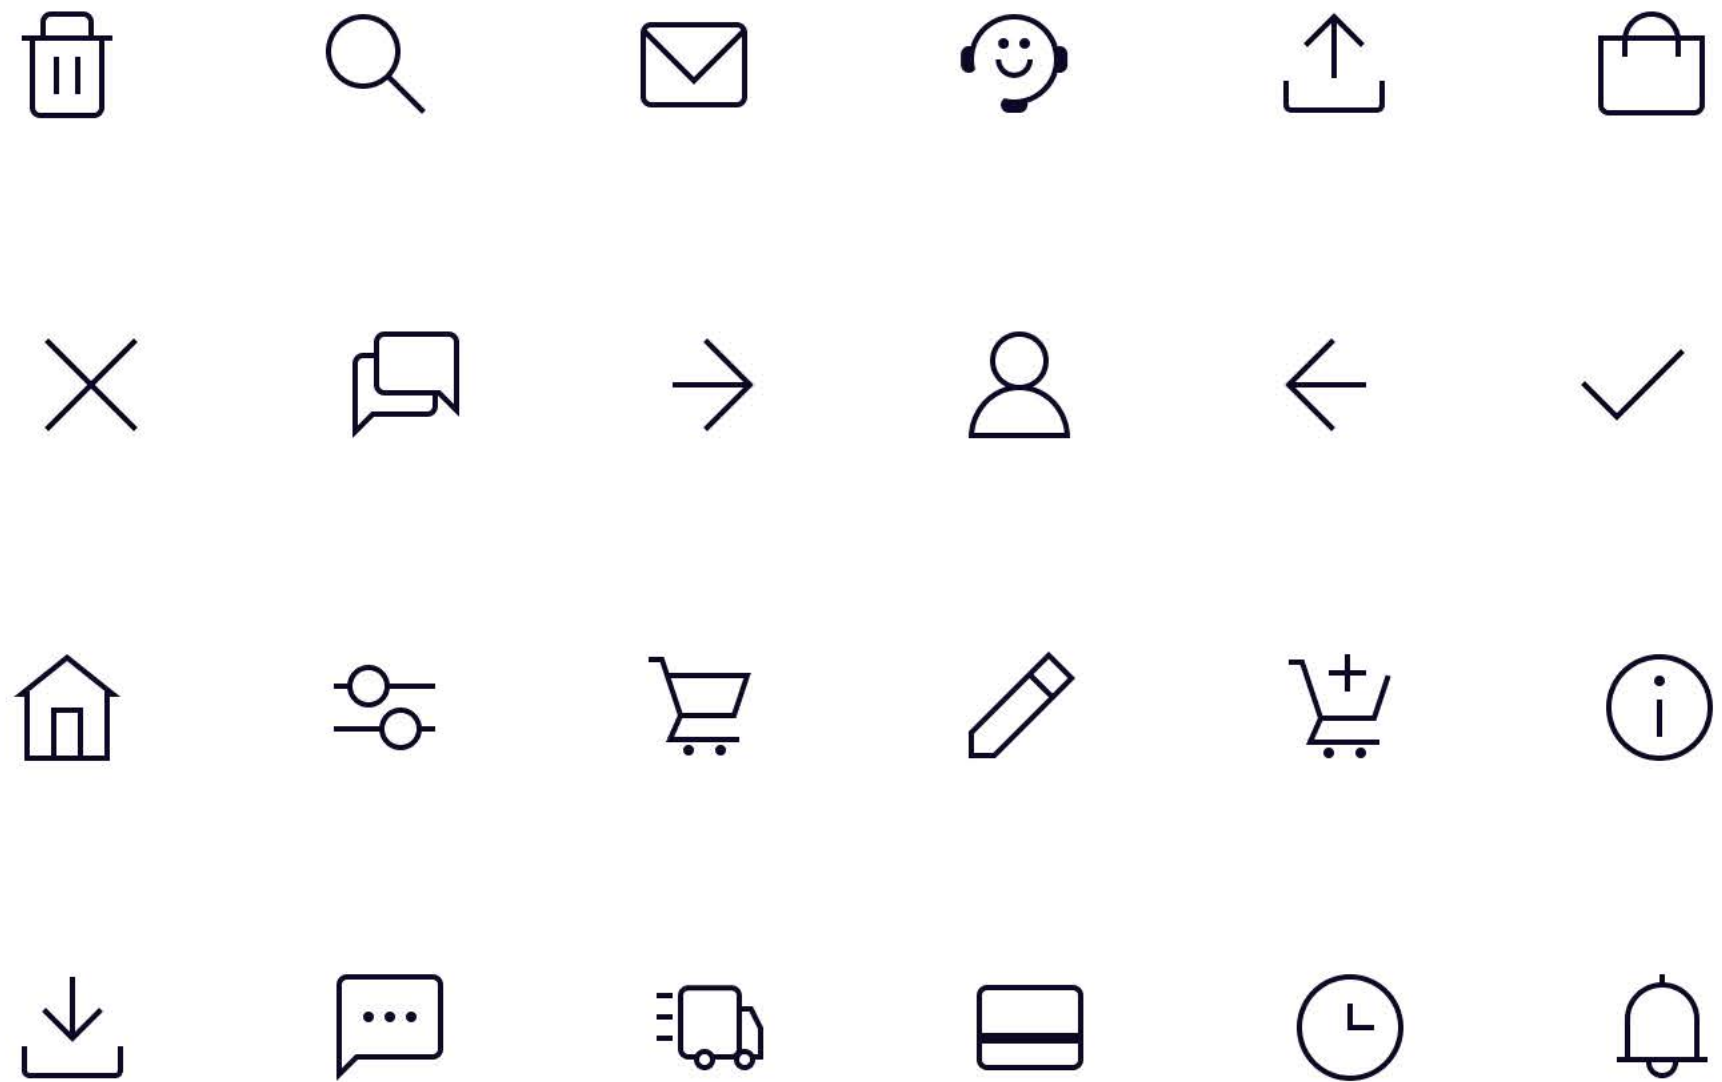

Iconografía

Nuestra iconografía