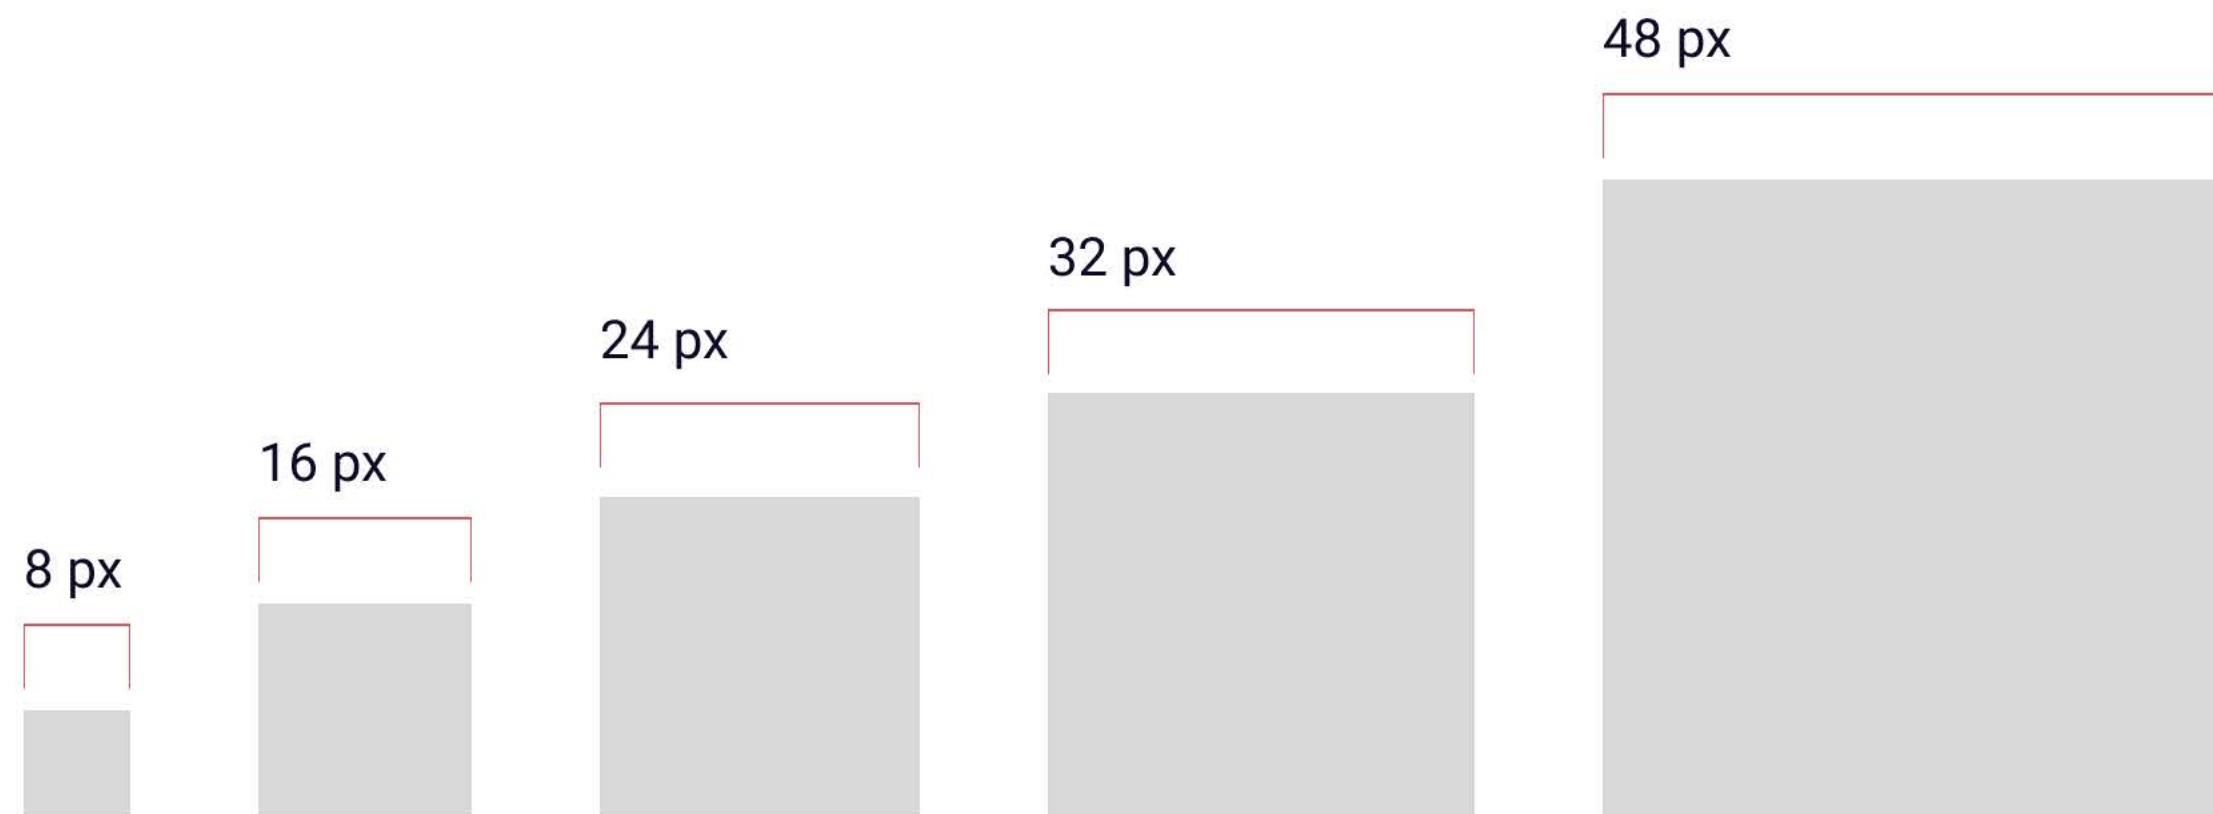

Style Guide

Papelería

La Luna

Logo

Básicos

El logo, de estilo brutalista, es fácilmente identificable en nuestro entorno y representa los valores artísticos que quiere transmitir la marca.

Color

Primario

Botón seleccionado

A light blue rectangular button with the text "Botón inactivo" centered in white.

Botón inactivo

Alineación

Pantalla es de 1440 px bajo una retícula de 1296 px formada por 16 columnas de 64 px con un espaciado de 16 px.

Hemos utilizado **'base 8'** para nuestro diseño.

Espaciado

Nuestro espaciado está organizado según **'base 8'** y estos son los 5 tipos de espaciados que se utilizan en la página web.

Consistencia y Sombras

Para mantener el estilo formal de la página web, hemos decidido no aplicar Radius en nuestros botones, imágenes, etc.

Los botones están en 'base 8' con ángulos rectos de 90° y las medidas siguientes.

Hemos dotado al menú principal de esta sombra para añadir **profundidad** con respecto a la página.