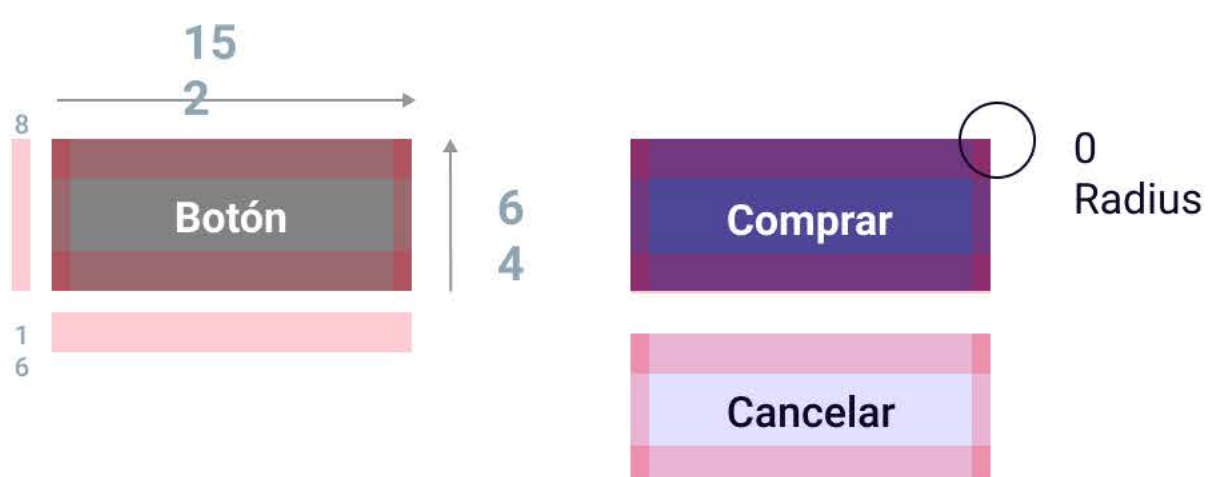

Botón seleccionado

A light blue rectangular button with the text "Botón inactivo" centered in white.

Botón inactivo

Alineación

Pantalla es de 1440 px bajo una retícula de 1296 px formada por 16 columnas de 64 px con un espaciado de 16 px.

Hemos utilizado **'base 8'** para nuestro diseño.

Espaciado

Nuestro espaciado está organizado según **'base 8'** y estos son los 5 tipos de espaciados que se utilizan en la página web.

Consistencia y Sombras

Para mantener el estilo formal de la página web, hemos decidido no aplicar Radius en nuestros botones, imágenes, etc.

Los botones están en 'base 8' con ángulos rectos de 90° y las medidas siguientes.

Hemos dotado al menú principal de esta sombra para añadir **profundidad** con respecto a la página.